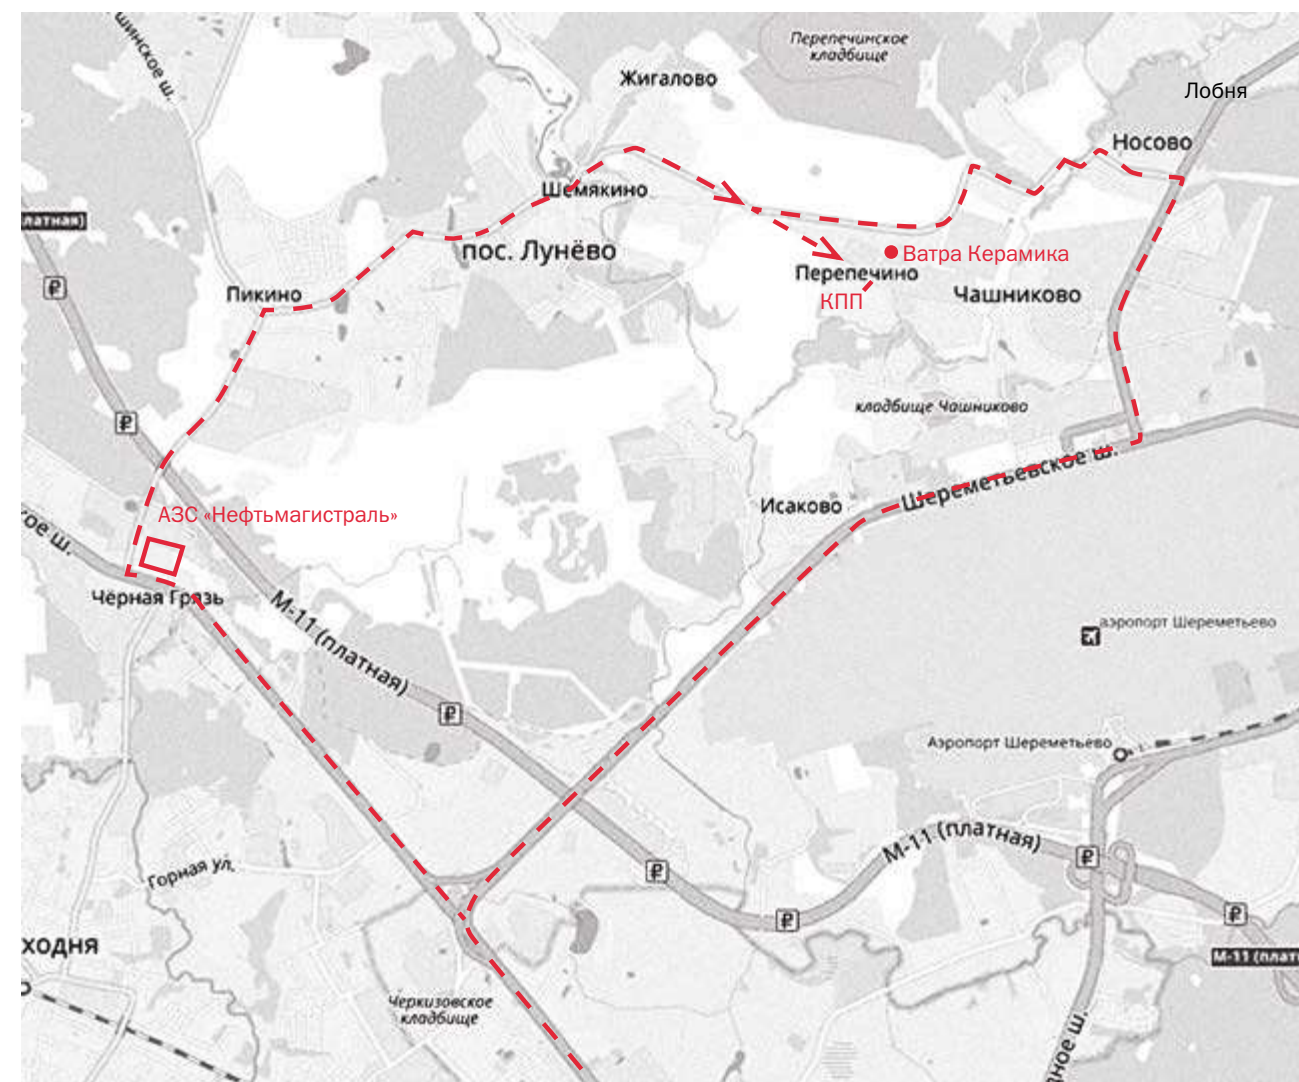

СХЕМА ПРОЕЗДА НА СКЛАД ПЕРЕПЕЧИНО

Координаты 55.992033, 37.396874

1. По Ленинградскому шоссе, (М10) до населенного пункта Черная Грязь - 14км, от МКАД.
2. После заправки «Нефтьмагистраль» поворот направо на Пикино - 2км.
3. В населенном пункте Пикино поворот направо на Лунёво.
4. Населенный пункт Лунёво насквозь, далее правее через мост на Шемякино, - 3,8 км.
5. Х-образный перекресток поворот на лево Перепечино, но не самый левый, а правее на населенный пункт Перепечино.
6. В населенном пункте Перепечино прямо до конца упираемся в КПП со слагбаумом -1.1 км. Выписываем пропуск ООО «Ватра Керамика».
7. На территории складов вперед почти до конца. Слева предпоследнее здание - административное, двухэтажное - 300м. 1 этаж, направо 2-я дверь - бухгалтерия ООО «Ватра Керамика».