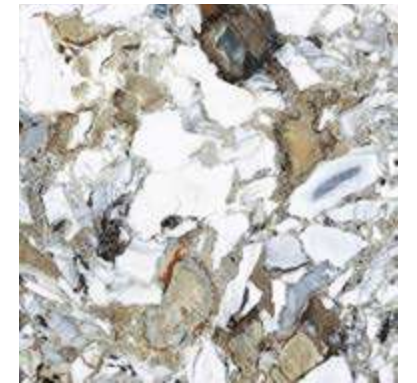

K951839LPR01VTE0 CityMarble Амазония Мультиколор 7ЛПР R9 60x60 УТ-00027500